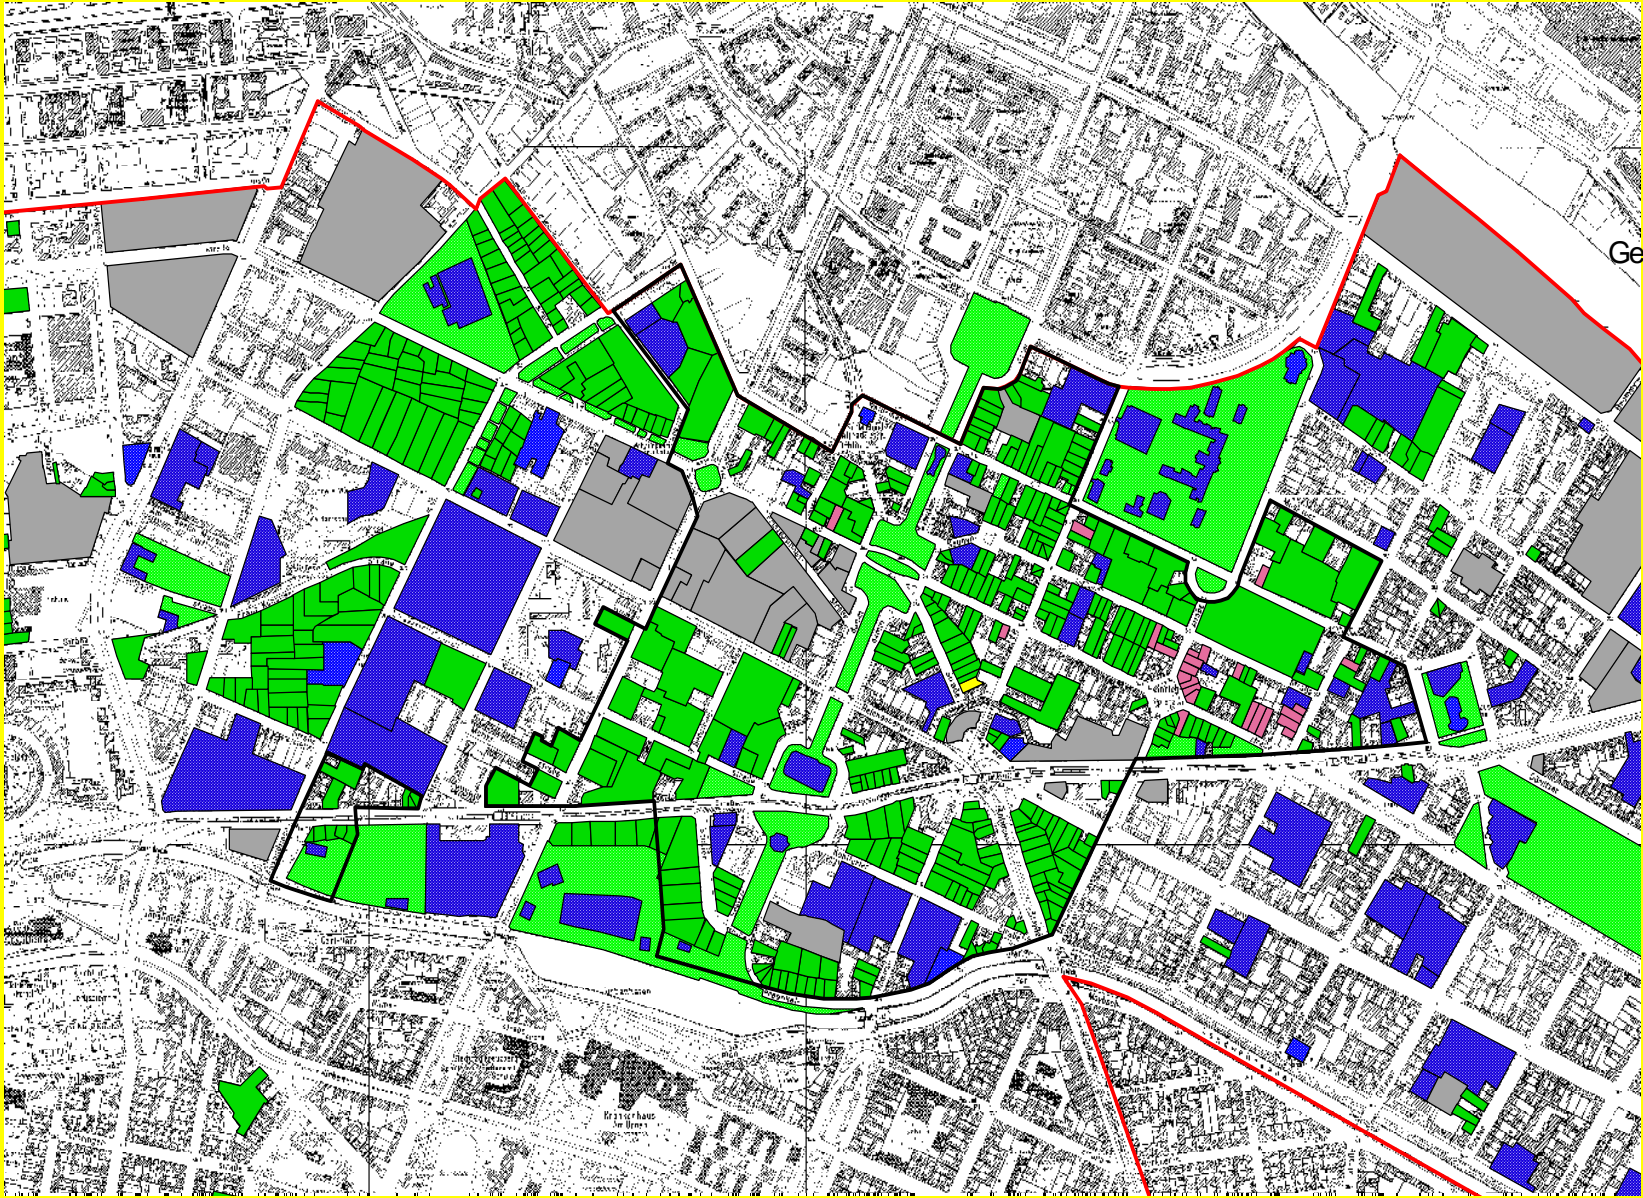

Privatisierung in SO36 – Ausgangspunkt 1992

Gesamtdarstellung
1992

- Sanierungsgebiet
- Grenze Kreuzberg
- BEWUGE Best.
- BEWUGE Best.
- BEWUGE Best.
- Stattbau Best.
- Stattbau Best.
- SPI Bestand
- BEWUGE Best.
- GSW Bestand
- GSW Bestand
- GSG Bestand
- GSG Bestand
- GSG Bestand
- GEWOBAG Best.
- Genossenschaft
- Religion
- Gewerbe
- Sport
- Spielplatz
- Soziales
- Verwaltung
- Bildung
- Kitas
- Park